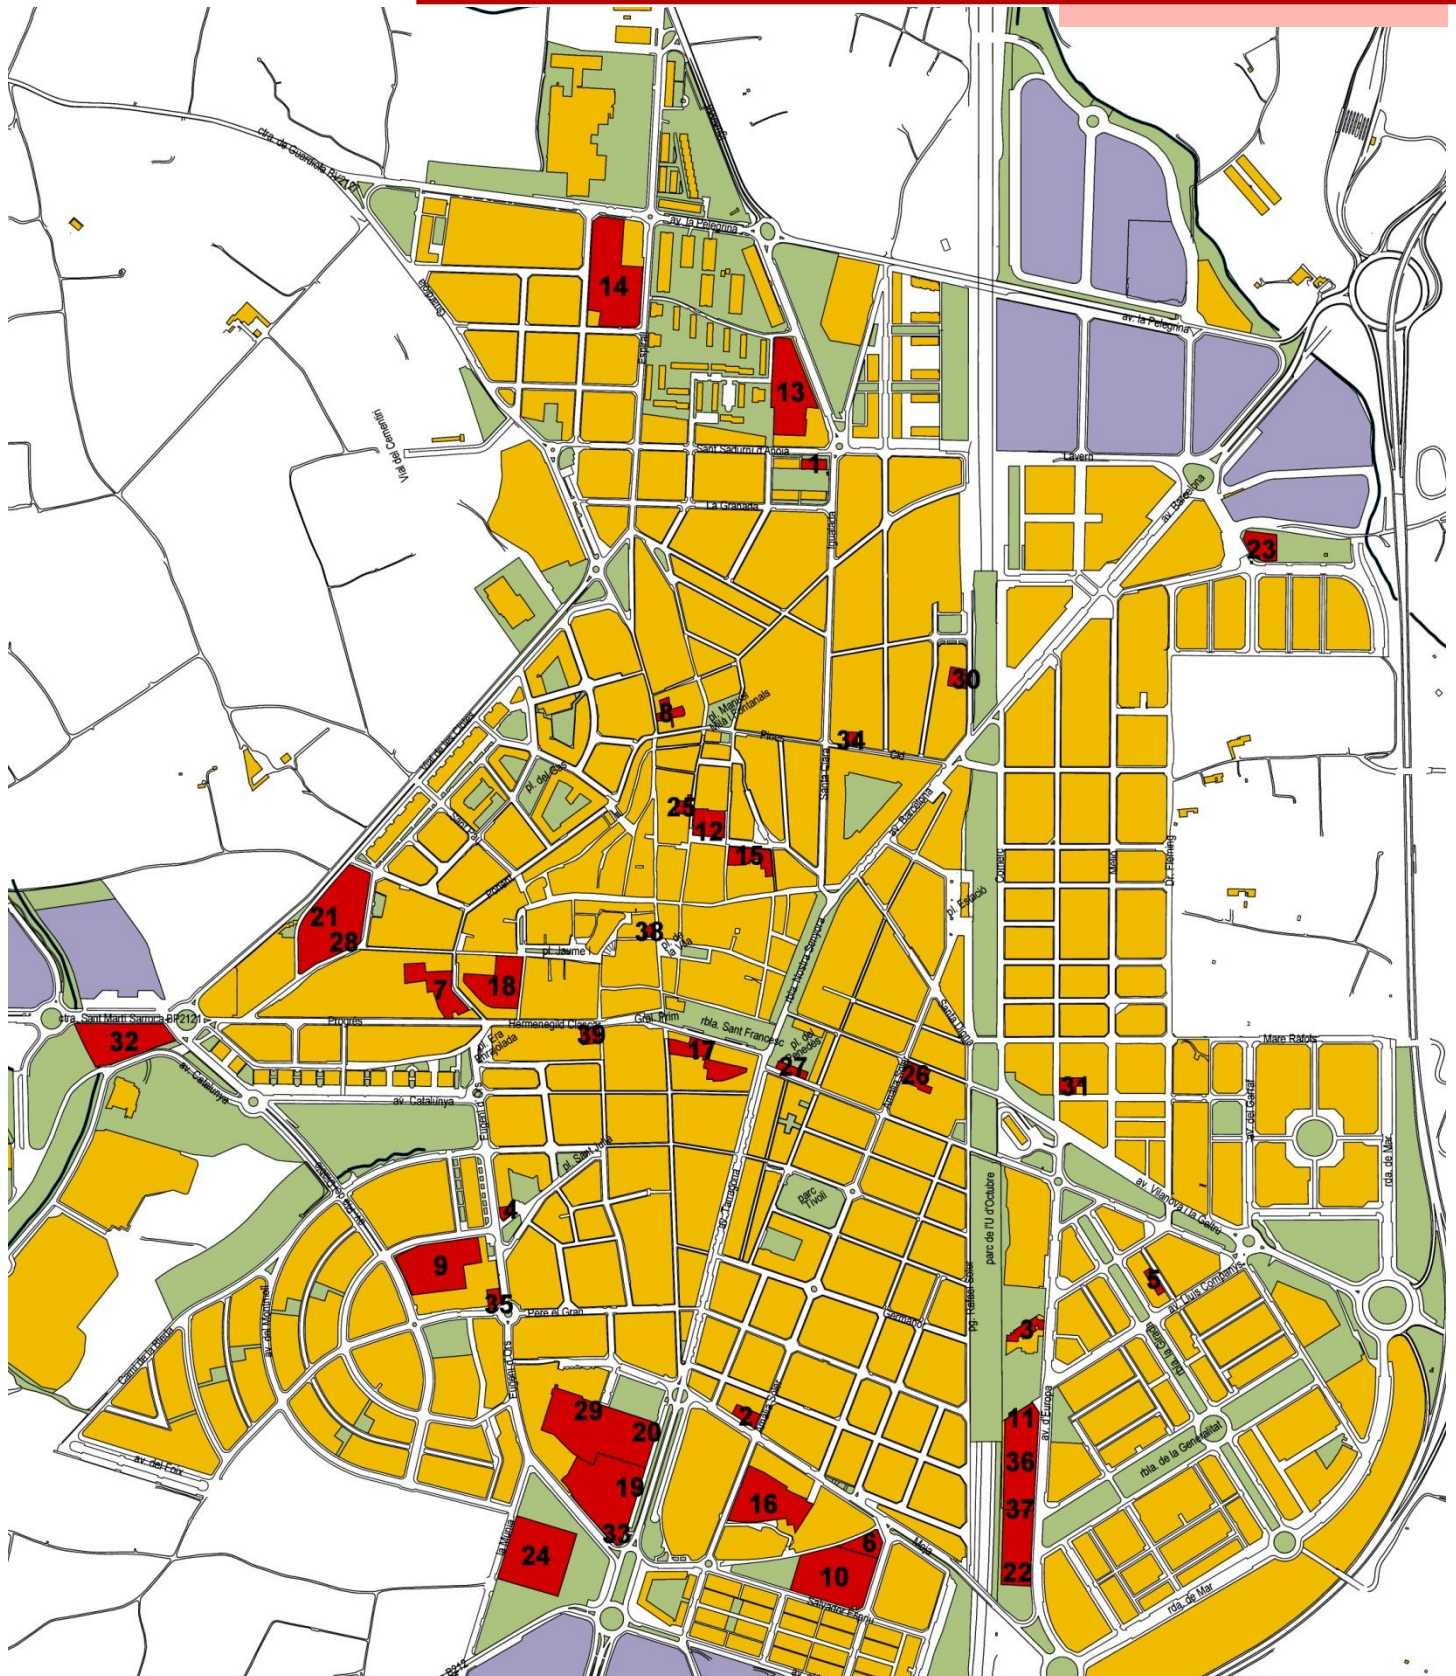

CENTRES EDUCATIUS DE VILAFRANCA DEL PENEDÈS

1. Llar municipal d'infants l'Enxaneta (08045793)
2. Llar municipal d'infants Lola Anglada (08045811)
3. Llar municipal d'infants El Parquet (08065500)
4. Llar municipal d'infants Sol Solet (08045801)
5. Escola Bressol El Núvol (08073594)
6. Llar d'infants Picarol-Foix (08066231)
7. Llar d'infants Sant Ramon de Penyafort (08031401)
8. Llar d'infants Violet (08061661)
9. Escola J. Baltà i Elias (08031332)
10. Escola Cristòfor Mestre (08039291)
11. Escola Dolors Piera (08064738)
12. Escola Dr. Estalella i Graells (08031320)
13. Escola Mas i Perera (08036111)
14. Escola Pau Boada (08034126)